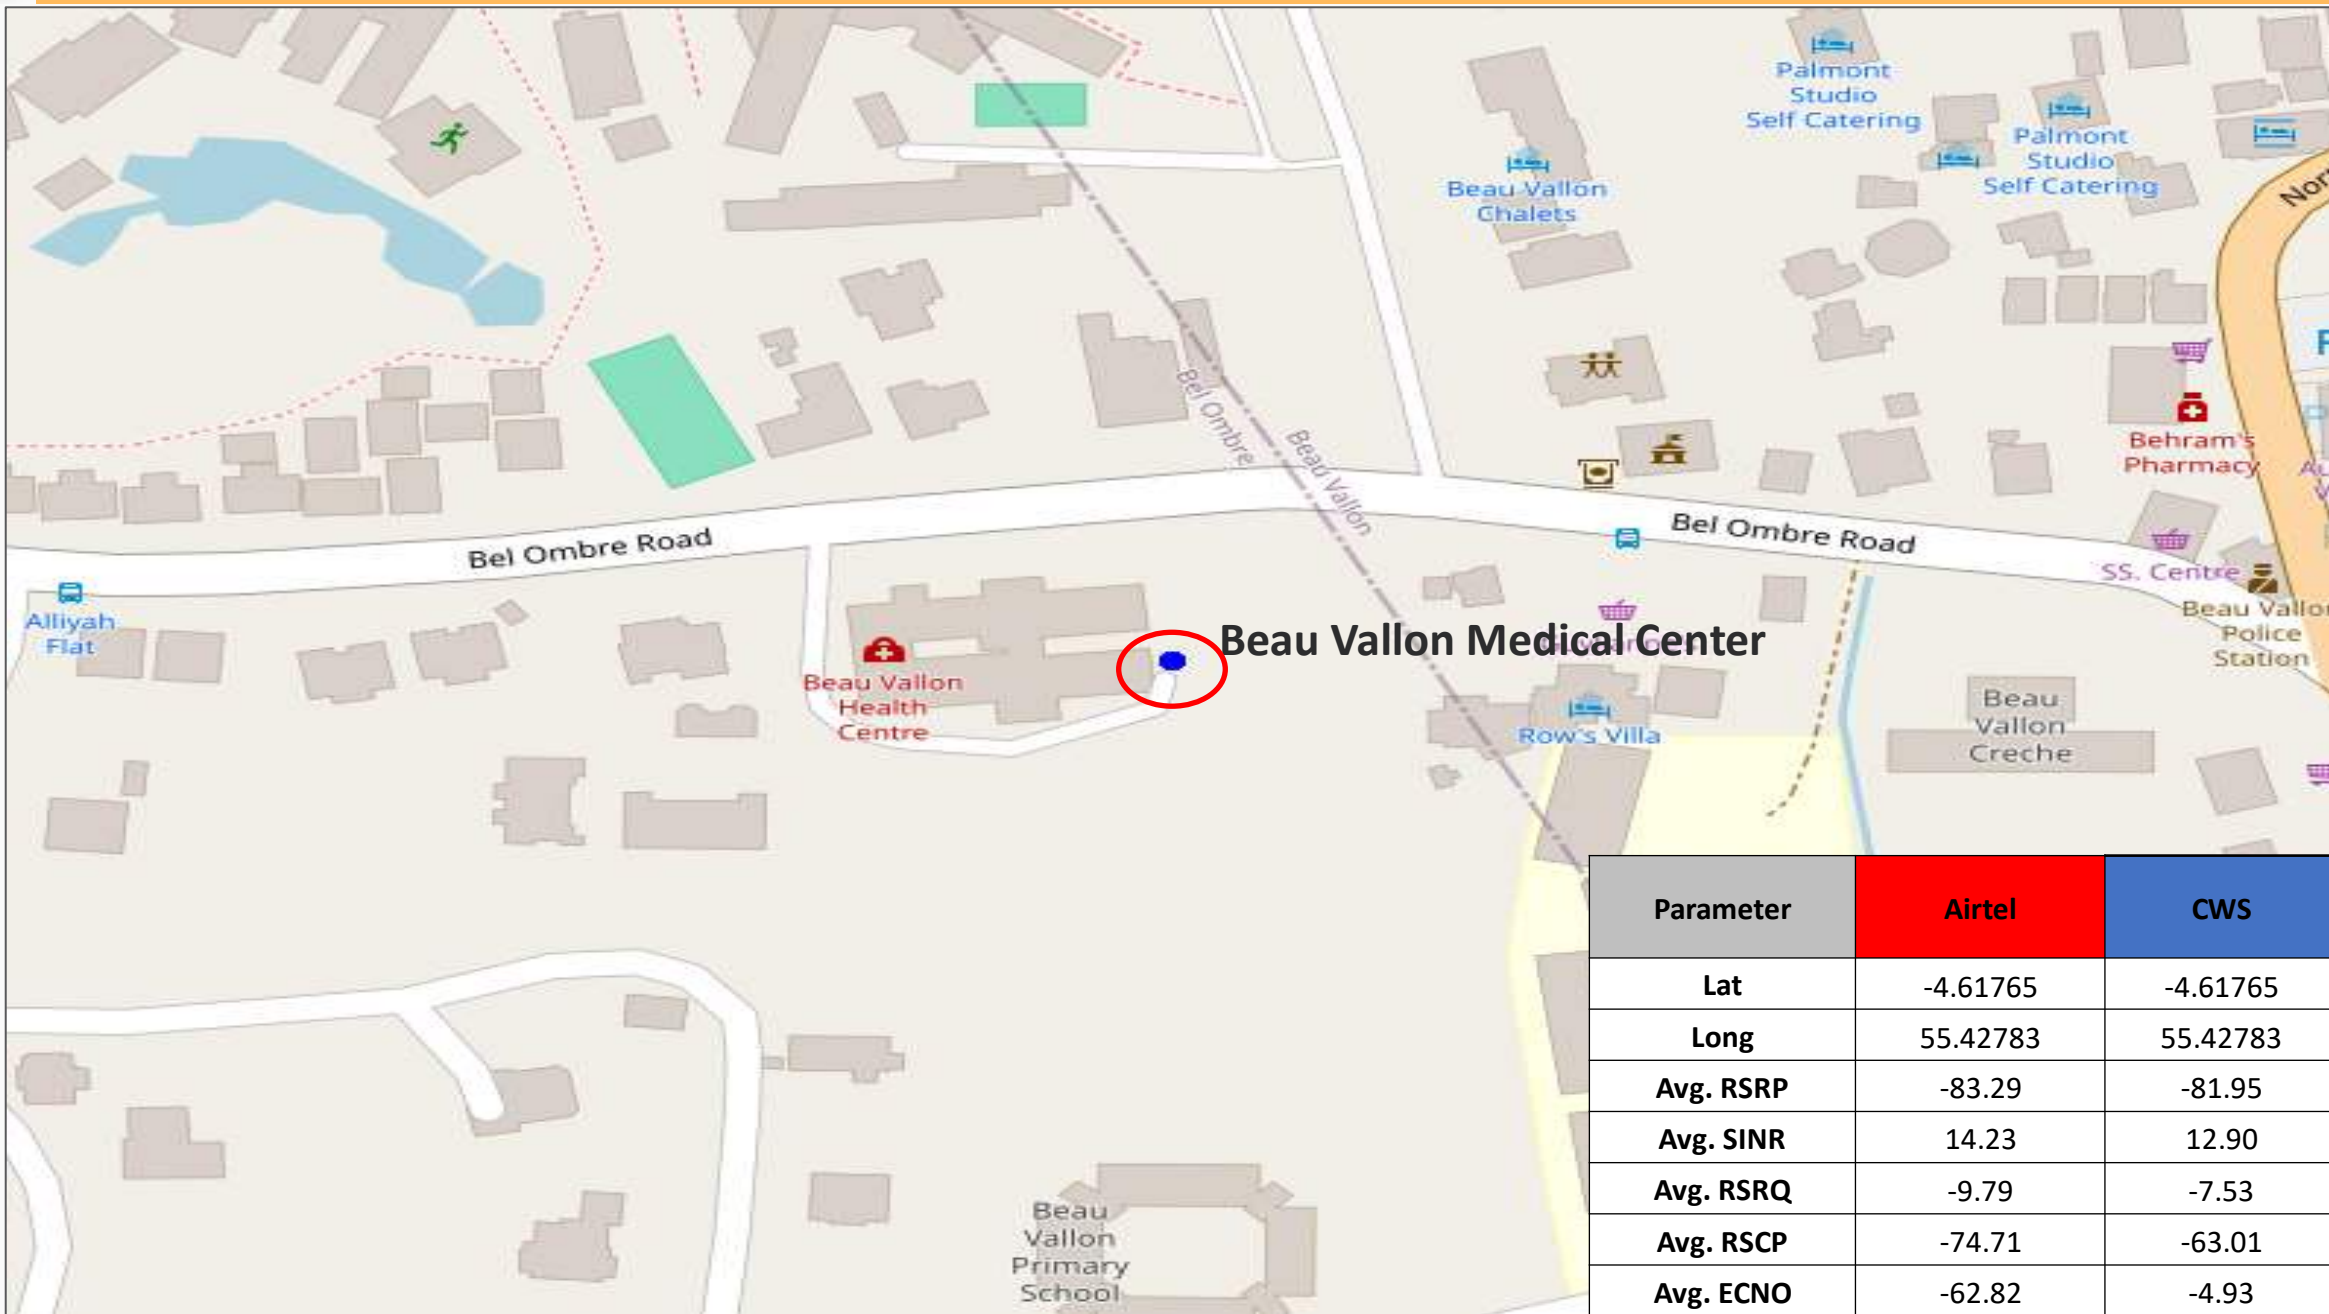

# Static Points Location – Cluster Beau Vallon

# Static Point Location 1 - Beau Vallon Medical Center

Parameter	Airtel	CWS
Lat	-4.61765	-4.61765
Long	55.42783	55.42783
Avg. RSRP	-83.29	-81.95
Avg. SINR	14.23	12.90
Avg. RSRQ	-9.79	-7.53
Avg. RSCP	-74.71	-63.01
Avg. ECNO	-62.82	-4.93