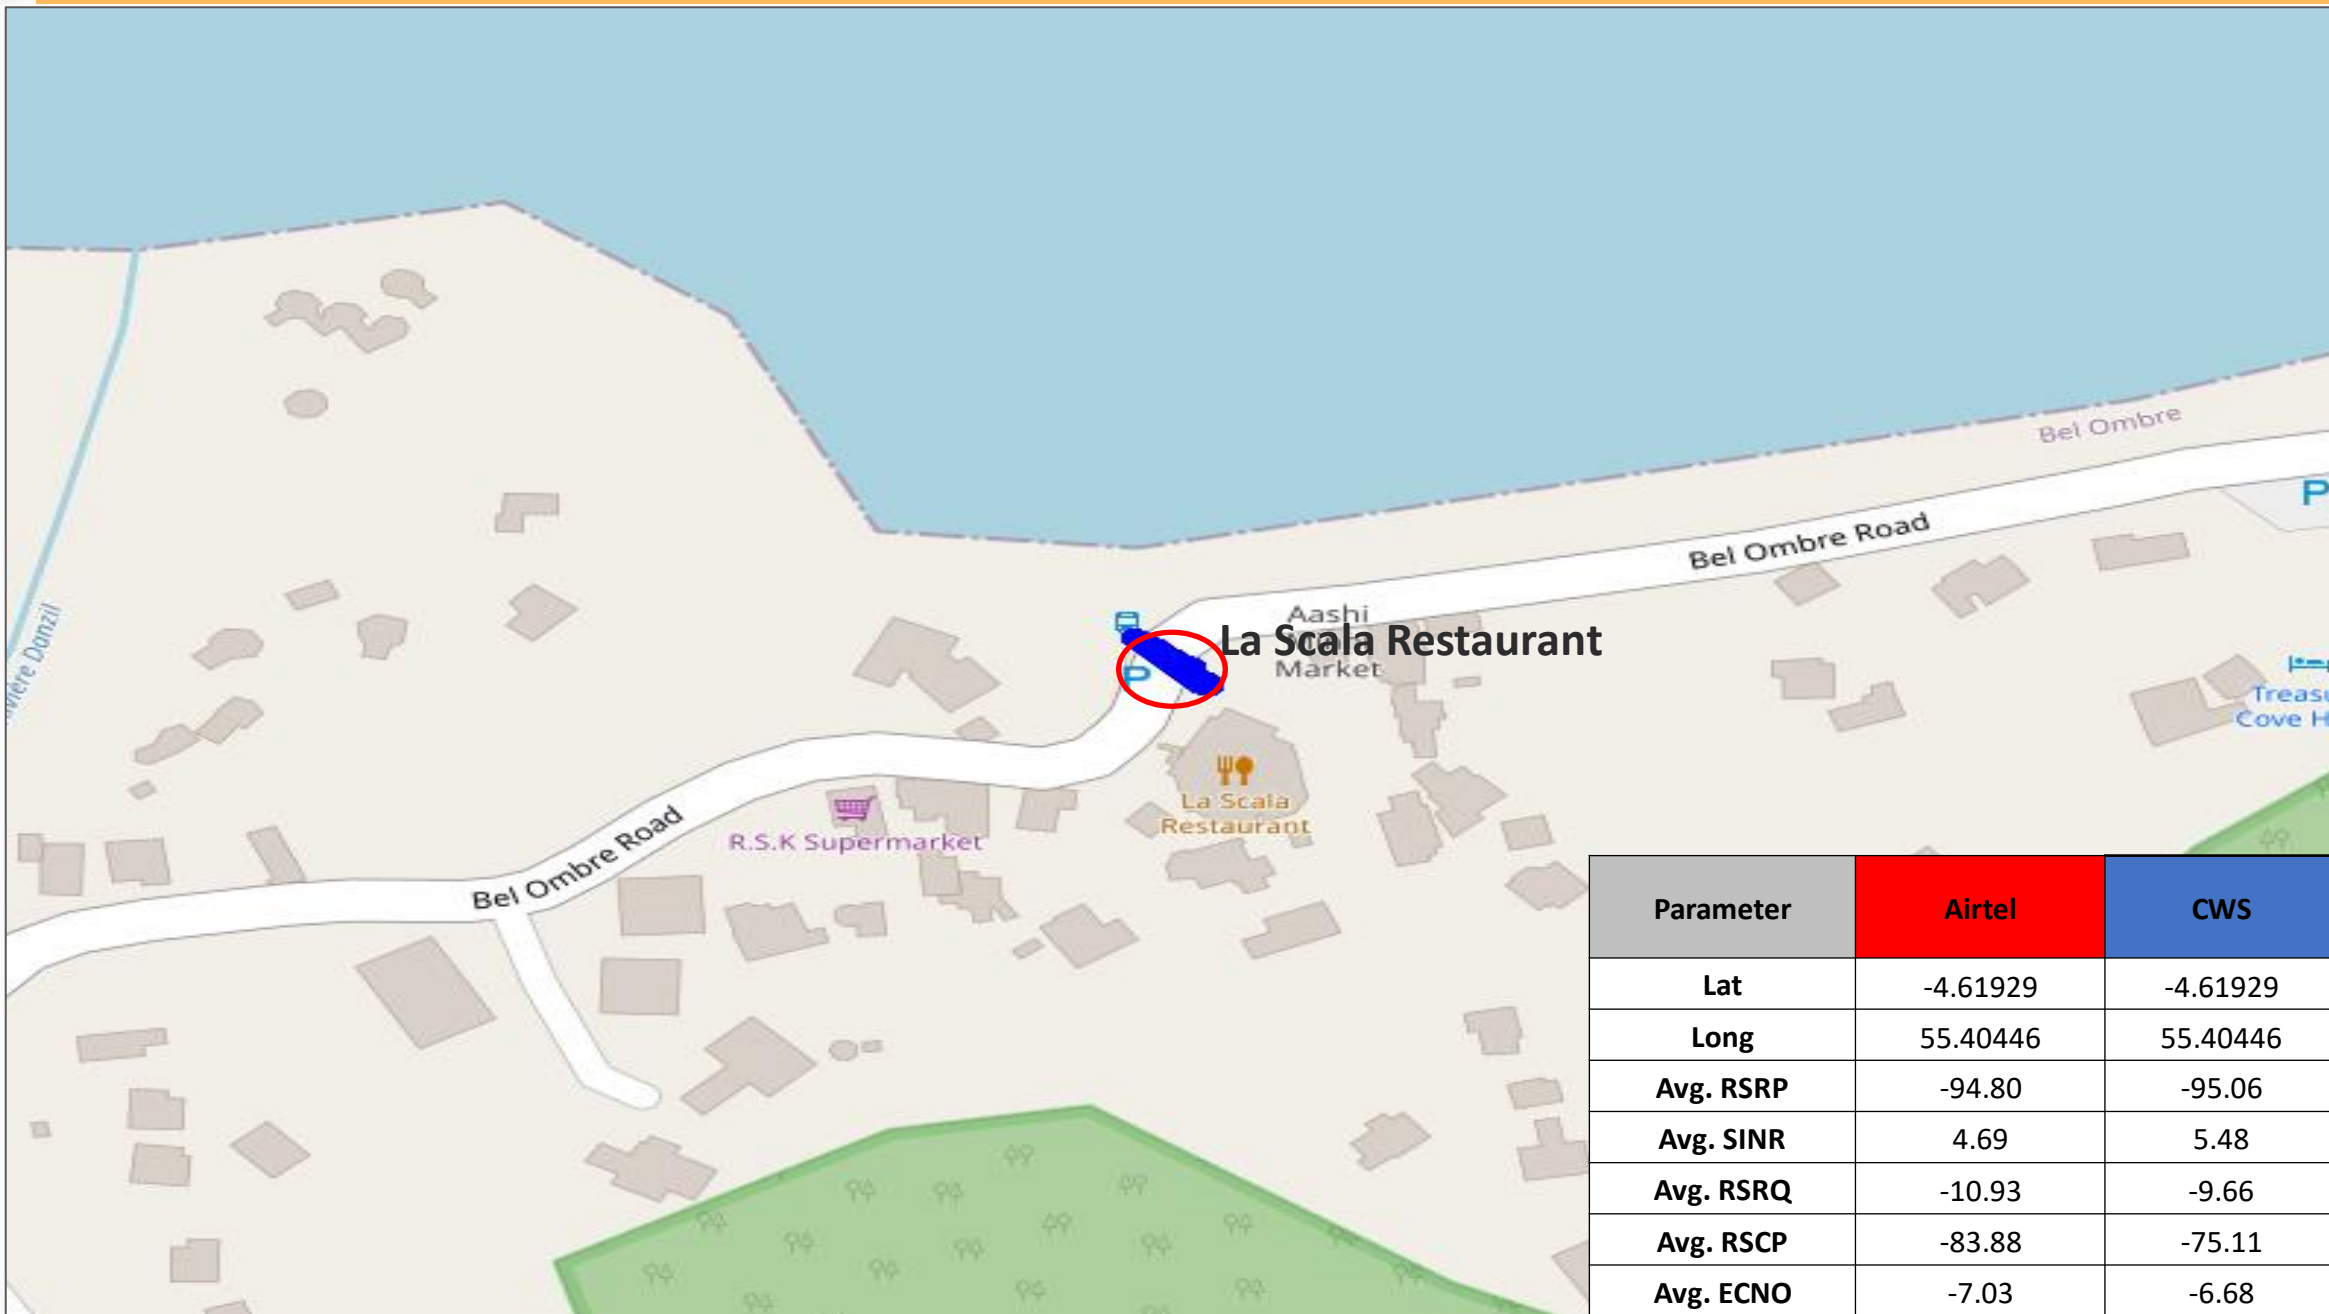

# Static Point Location 1 - La Scala Restaurant

Parameter	Airtel	CWS
Lat	-4.61929	-4.61929
Long	55.40446	55.40446
Avg. RSRP	-94.80	-95.06
Avg. SINR	4.69	5.48
Avg. RSRQ	-10.93	-9.66
Avg. RSCP	-83.88	-75.11
Avg. ECNO	-7.03	-6.68