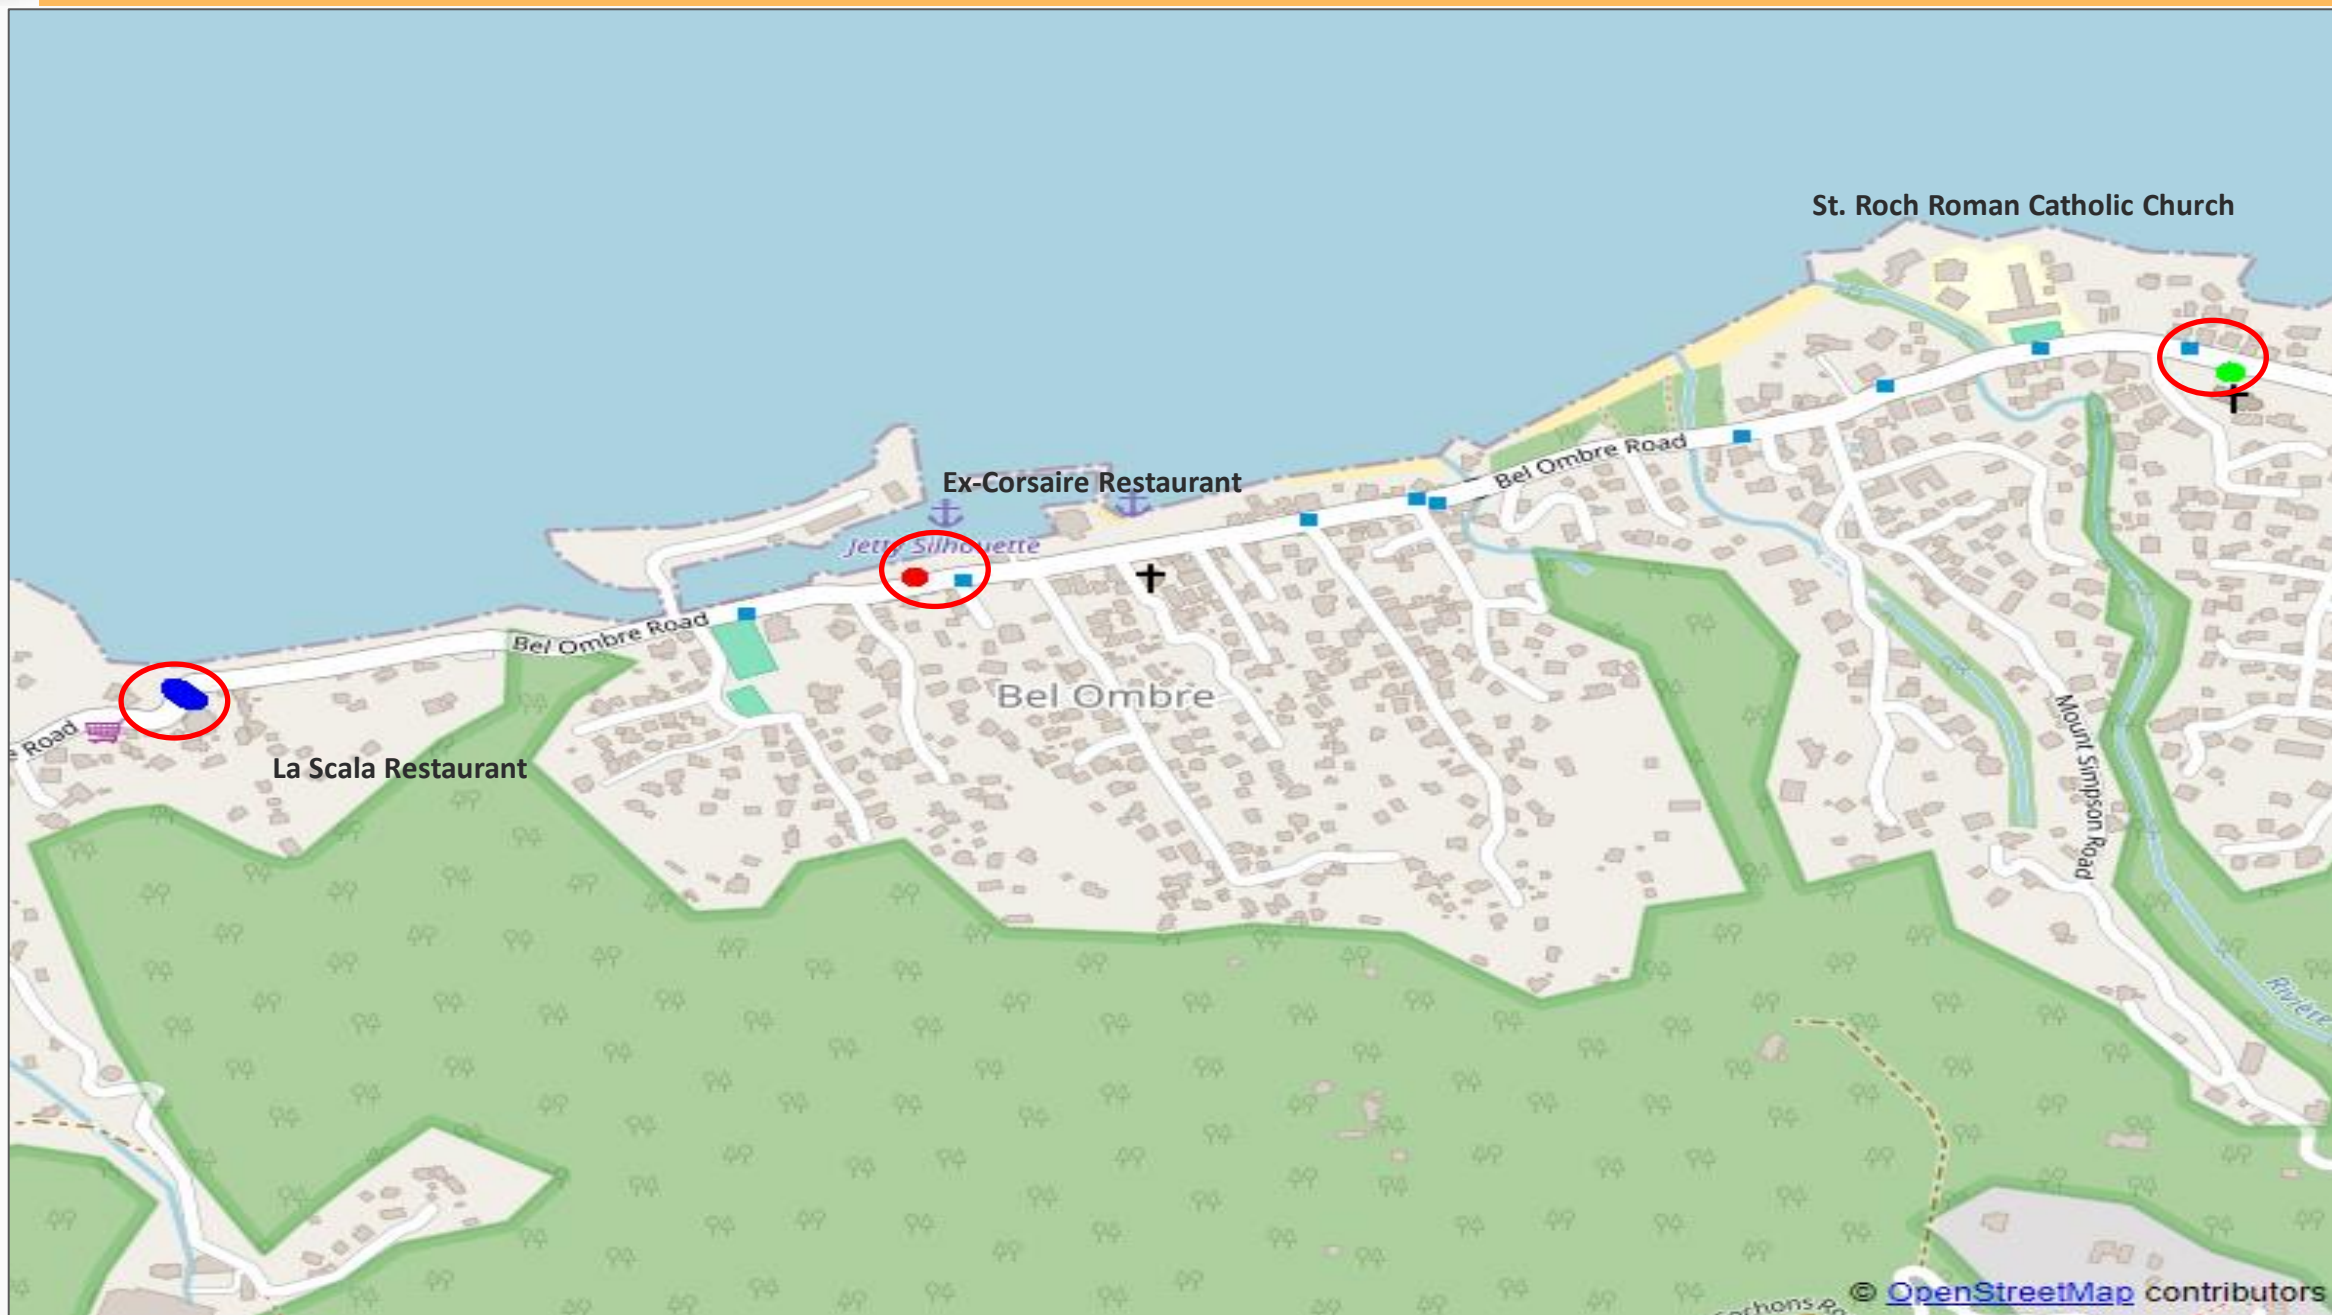

# Static Points Location – Cluster Bel Ombre

# Static Point Location 1 - La Scala Restaurant

Parameter	Airtel	CWS
Lat	-4.61929	-4.61929
Long	55.40446	55.40446
Avg. RSRP	-94.80	-95.06
Avg. SINR	4.69	5.48
Avg. RSRQ	-10.93	-9.66
Avg. RSCP	-83.88	-75.11
Avg. ECNO	-7.03	-6.68