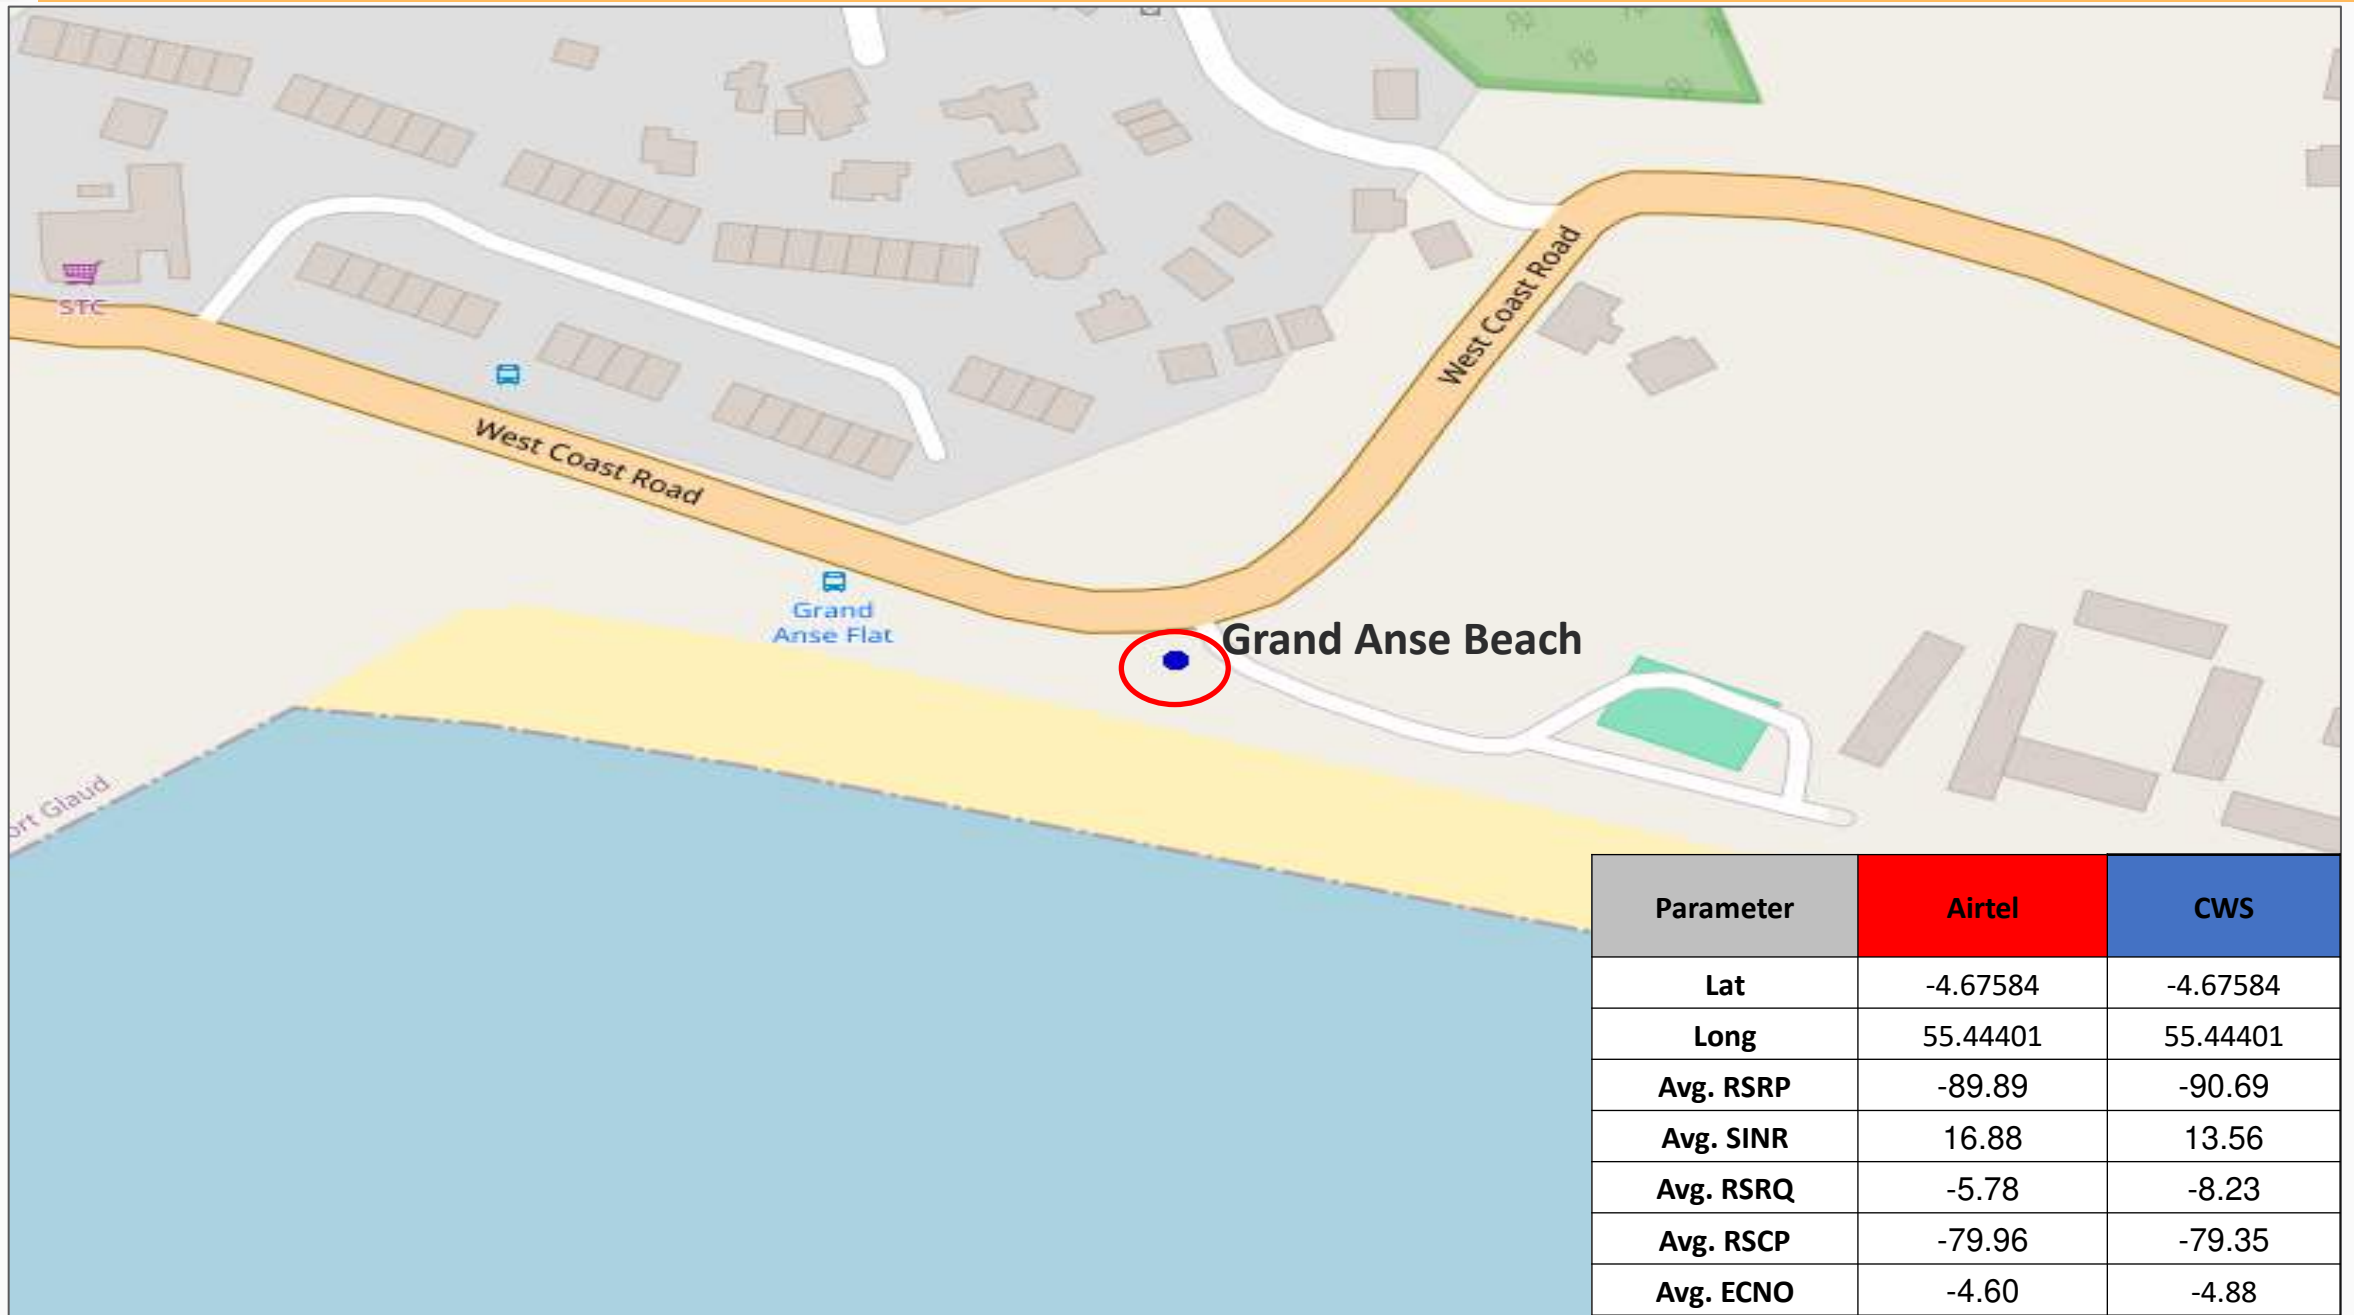

## **Seychelles Static Test**

**District: Grand Anse**

**Date of Testing:- 11<sup>th</sup> Oct 2024**

**Report Date:- 29<sup>th</sup> Oct 2024**

# Static Points Location – Cluster GrandAnse

# Static Point Location 1 - Grand Anse Beach

Parameter	Airtel	CWS
Lat	-4.67584	-4.67584
Long	55.44401	55.44401
Avg. RSRP	-89.89	-90.69
Avg. SINR	16.88	13.56
Avg. RSRQ	-5.78	-8.23
Avg. RSCP	-79.96	-79.35
Avg. ECNO	-4.60	-4.88