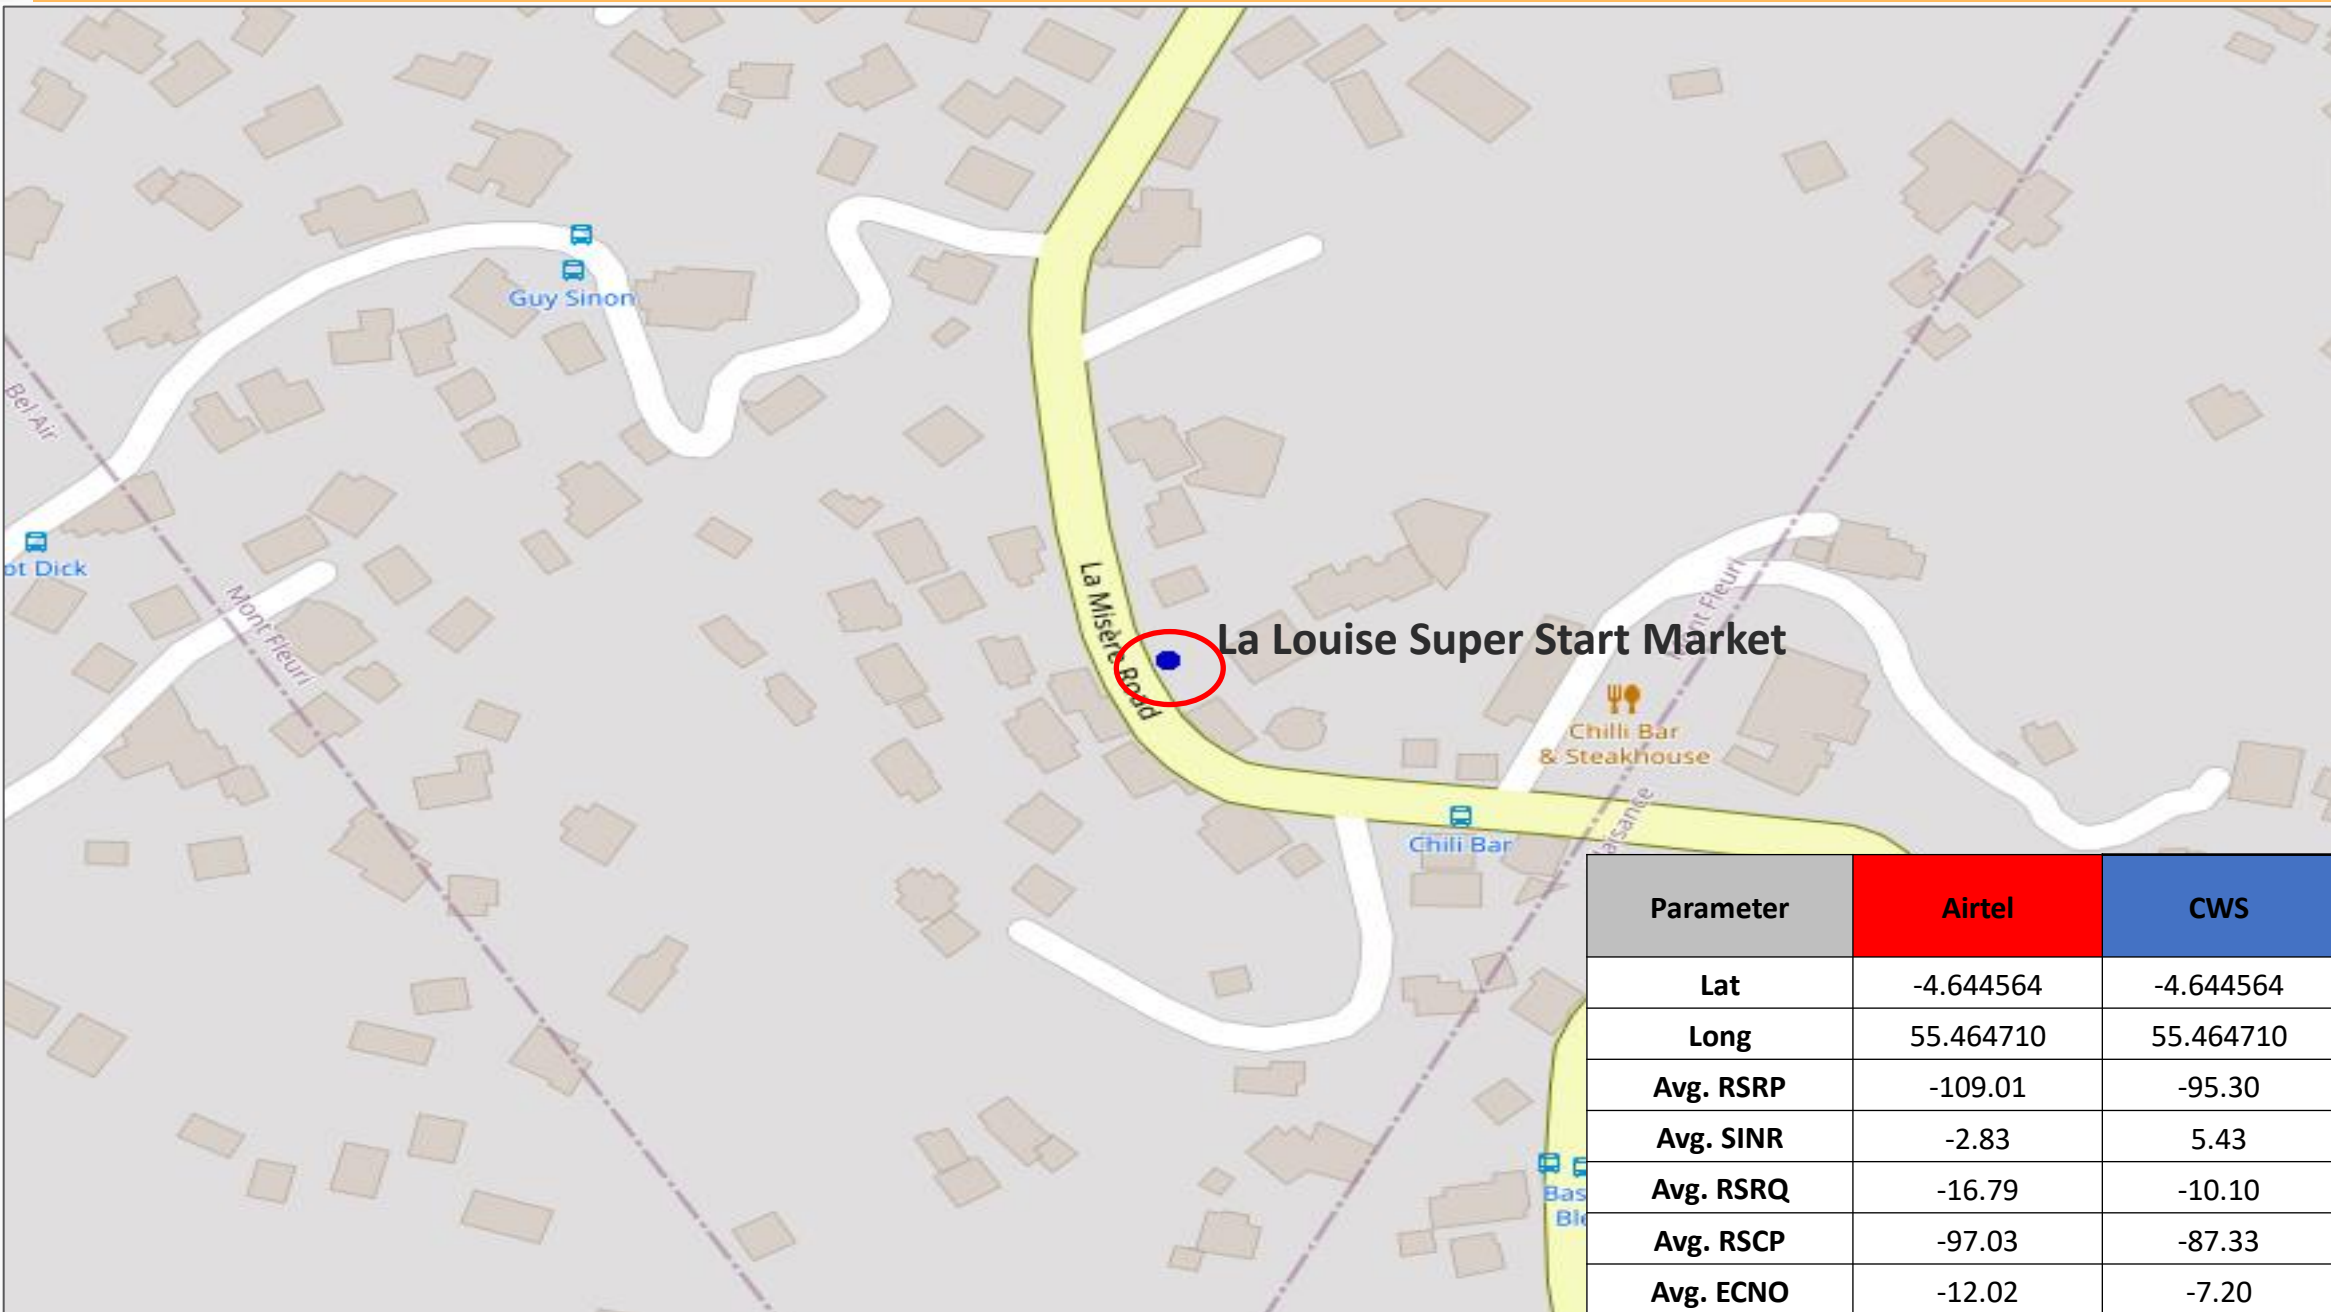

Static Points Location – Cluster LesMamelles

Static Point Location 1 - La Louise Super Start Market

Parameter	Airtel	CWS
Lat	-4.644564	-4.644564
Long	55.464710	55.464710
Avg. RSRP	-109.01	-95.30
Avg. SINR	-2.83	5.43
Avg. RSRQ	-16.79	-10.10
Avg. RSCP	-97.03	-87.33
Avg. ECNO	-12.02	-7.20