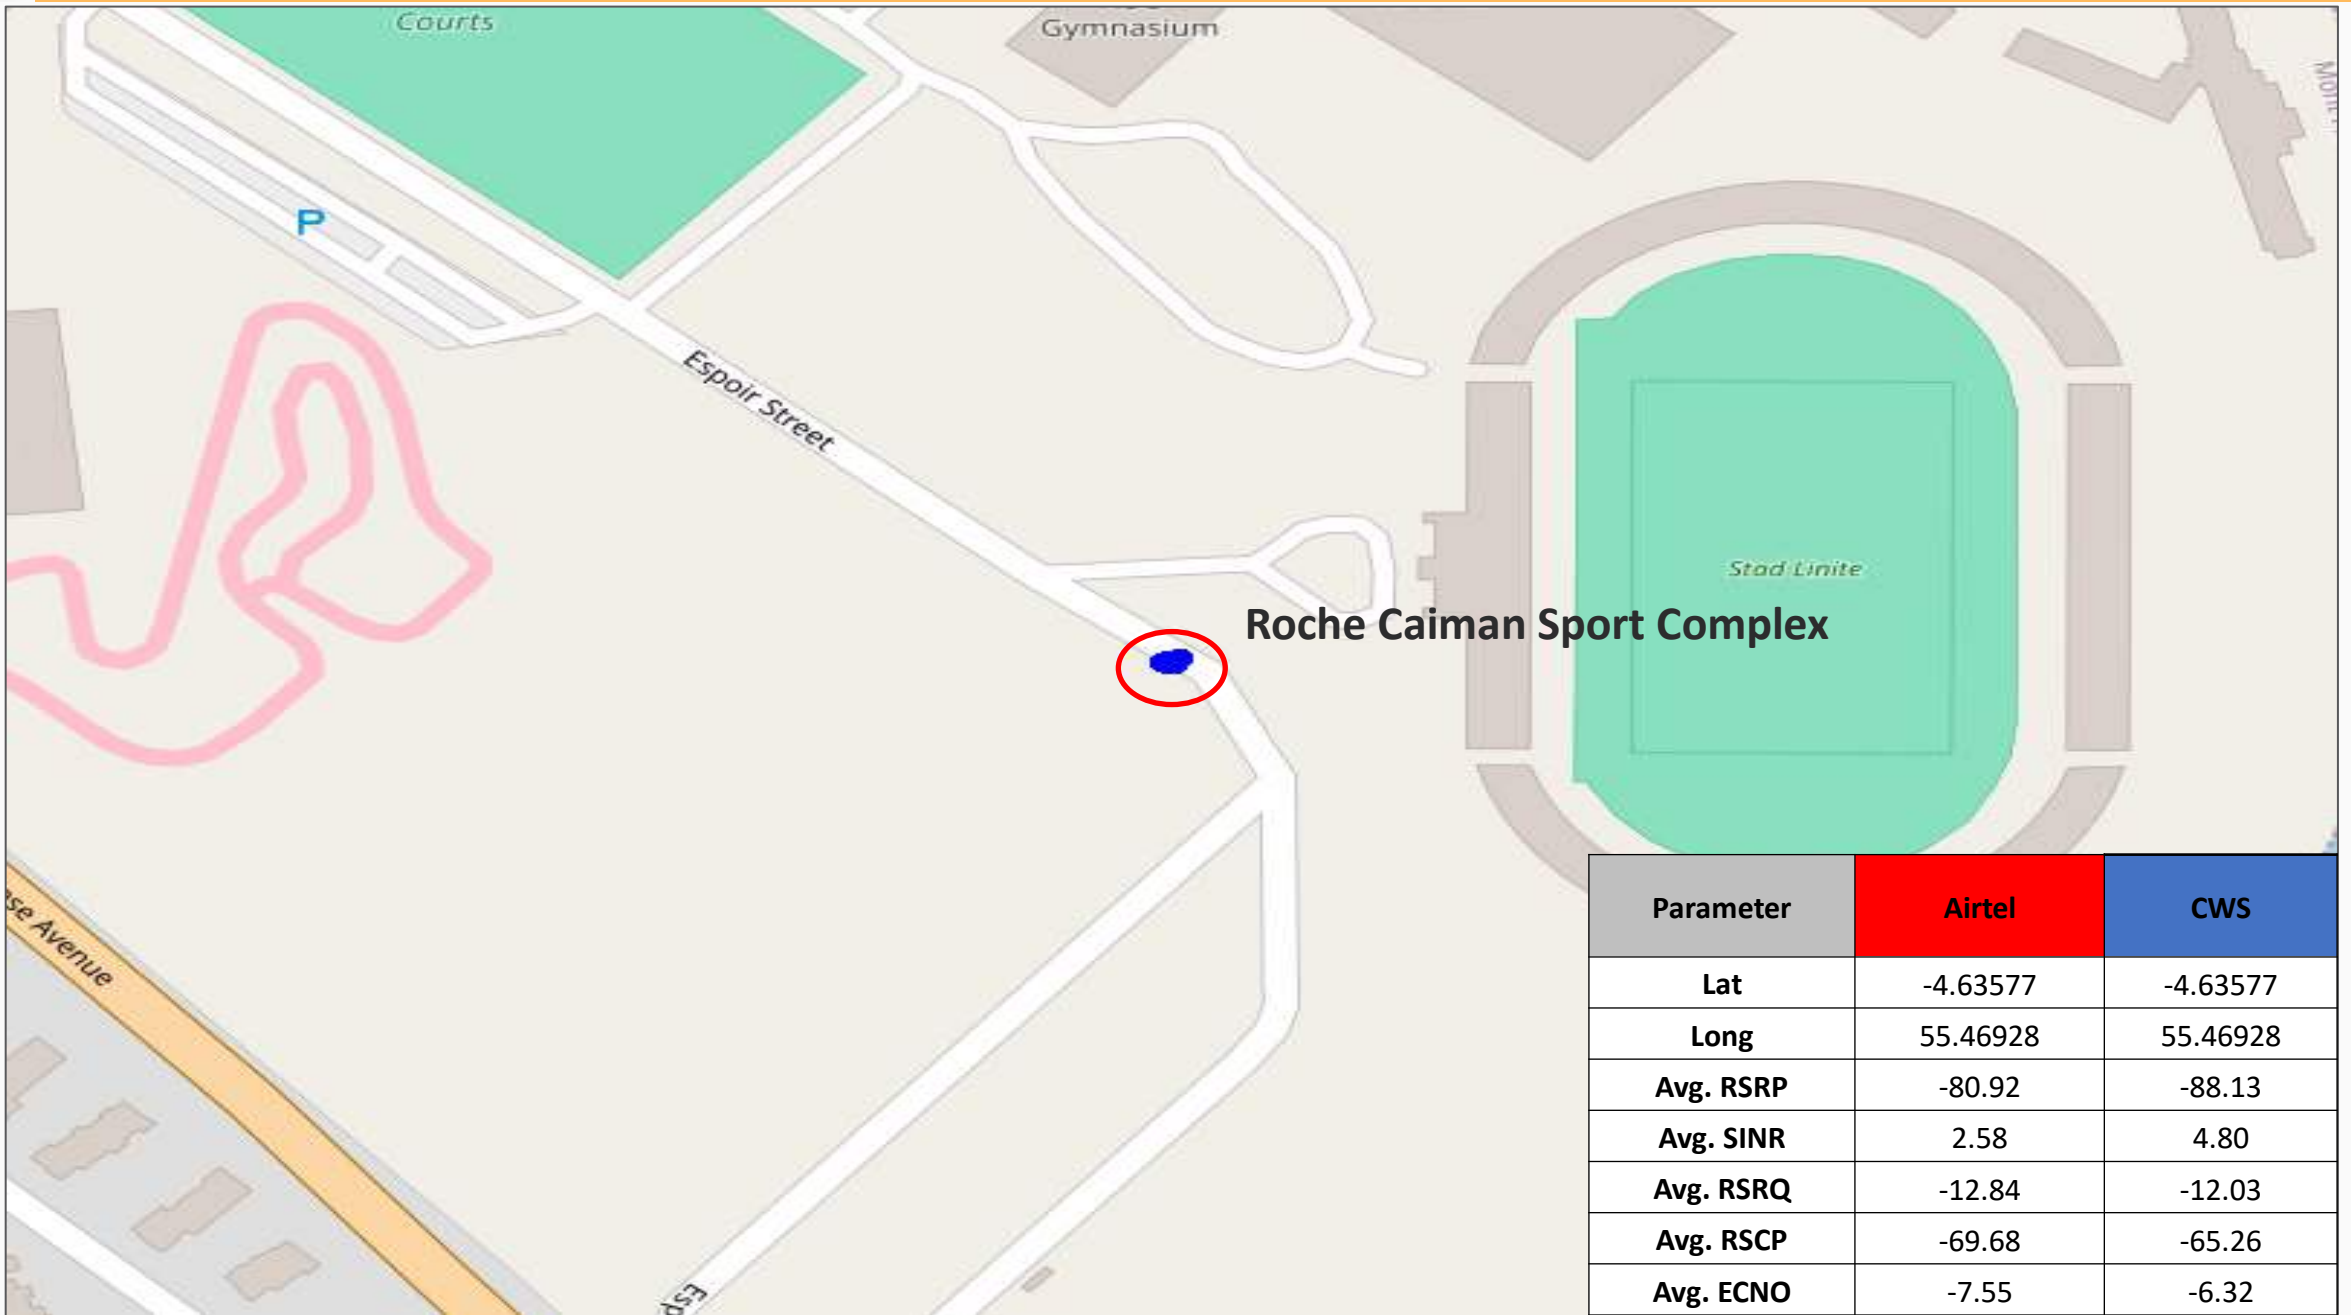

Static Points Location – Cluster RocheCaiman

Static Point Location 1 - Roche Caiman Sport Complex

Parameter	Airtel	CWS
Lat	-4.63577	-4.63577
Long	55.46928	55.46928
Avg. RSRP	-80.92	-88.13
Avg. SINR	2.58	4.80
Avg. RSRQ	-12.84	-12.03
Avg. RSCP	-69.68	-65.26
Avg. ECNO	-7.55	-6.32