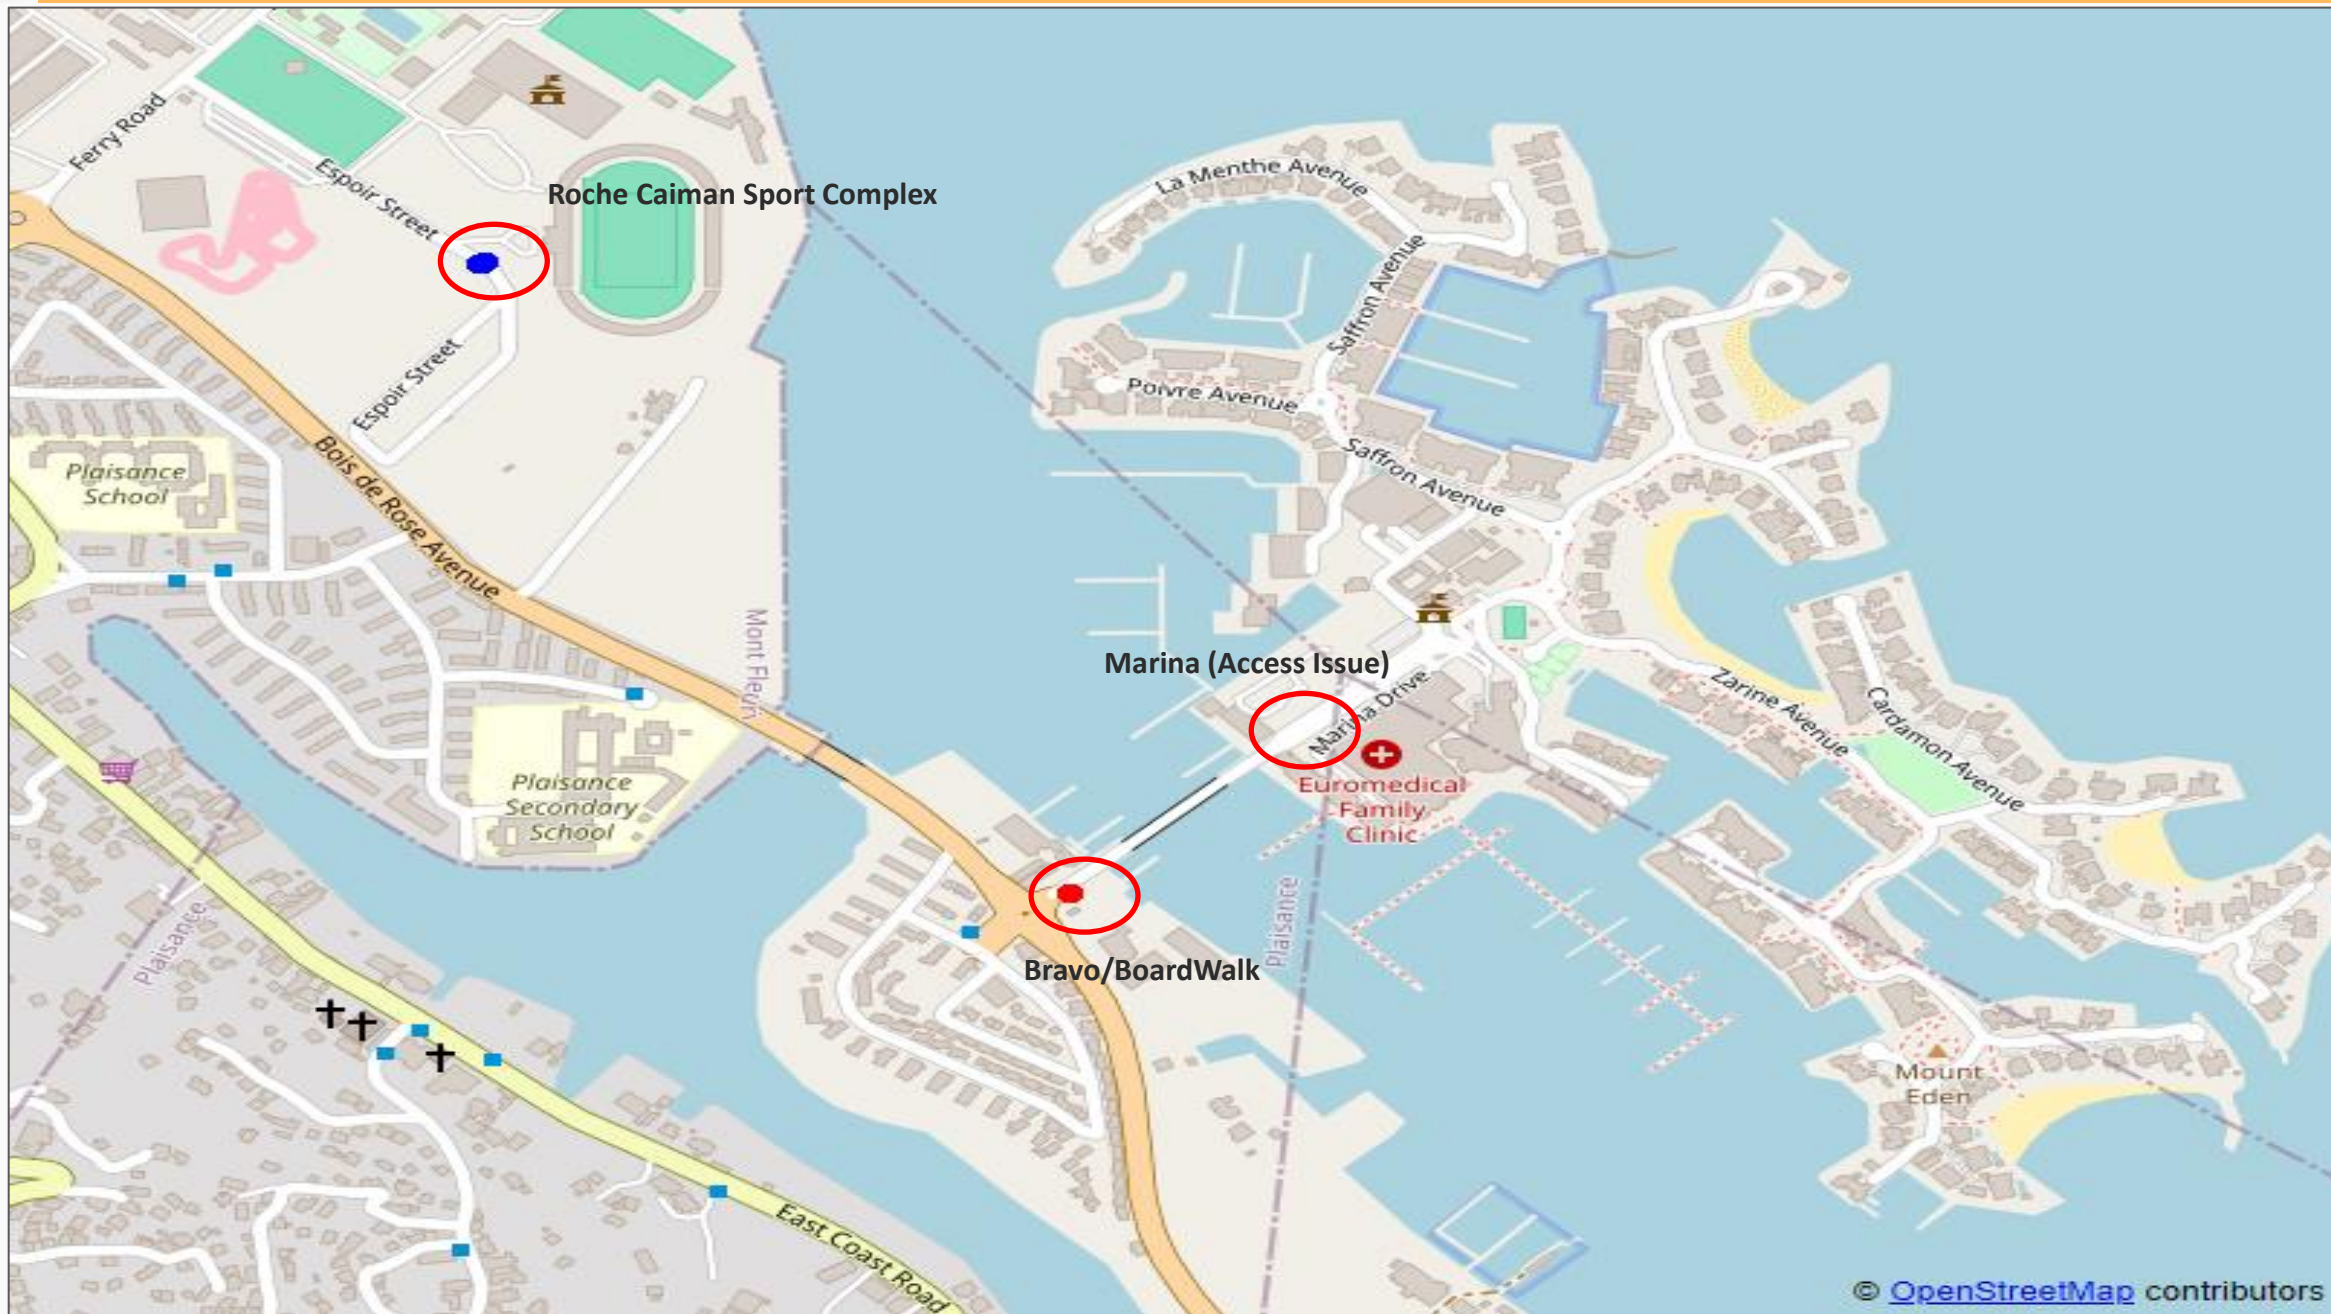

Static Points Location – Cluster RocheCaiman

Static Point Location 1 - Roche Caiman Sport Complex

Parameter	Airtel	CWS
Lat	-4.63577	-4.63577
Long	55.46928	55.46928
Avg. RSRP	-80.92	-88.13
Avg. SINR	2.58	4.80
Avg. RSRQ	-12.84	-12.03
Avg. RSCP	-69.68	-65.26
Avg. ECNO	-7.55	-6.32